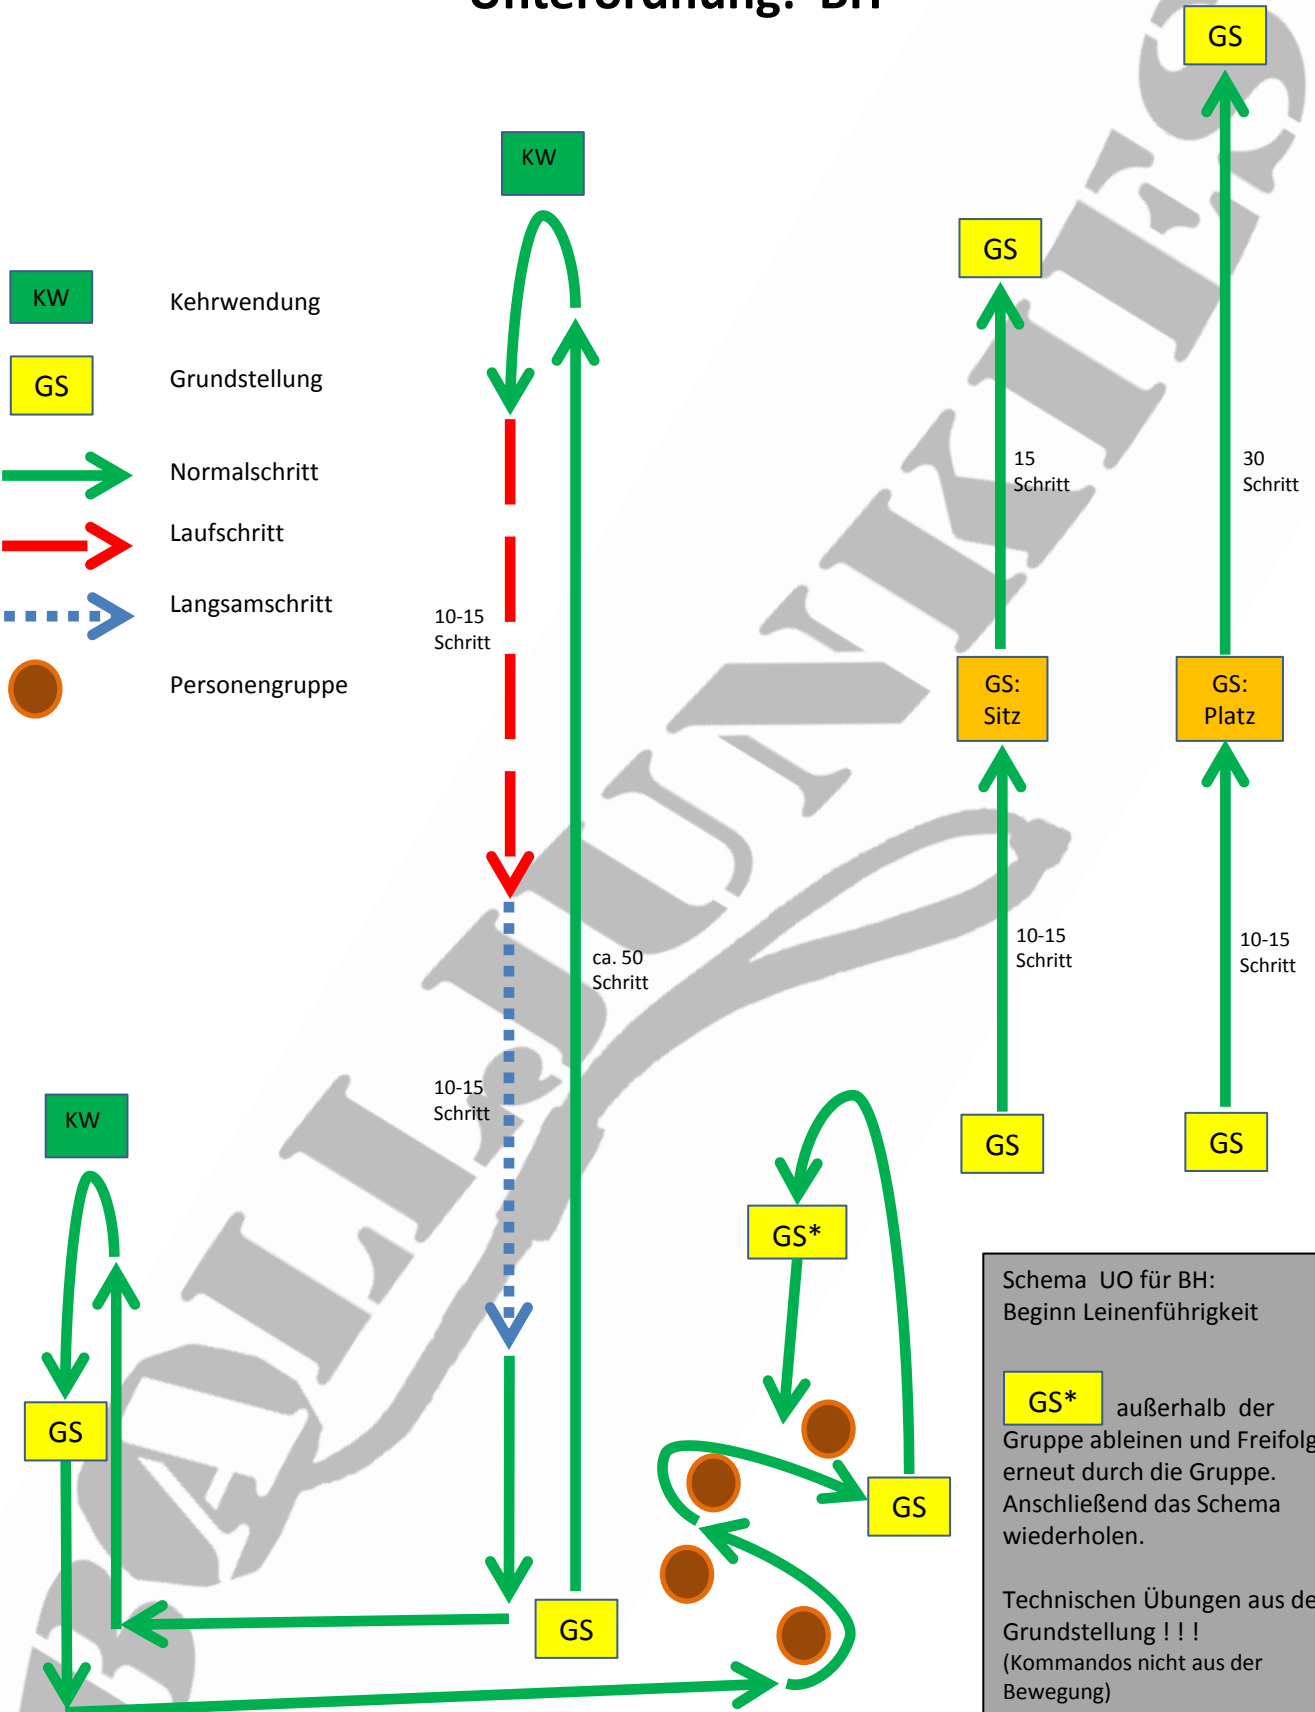

Unterordnung: BH

-  KW Kehrwendung
-  GS Grundstellung
-  Normalschritt
-  Laufschrift
-  Langsamschritt
-  Personengruppe

Schema UO für BH:
Beginn Leinenführigkeit

GS* außerhalb der Gruppe ableiten und Freifolge erneut durch die Gruppe. Anschließend das Schema wiederholen.

Technischen Übungen aus der Grundstellung !!!
(Kommandos nicht aus der Bewegung)